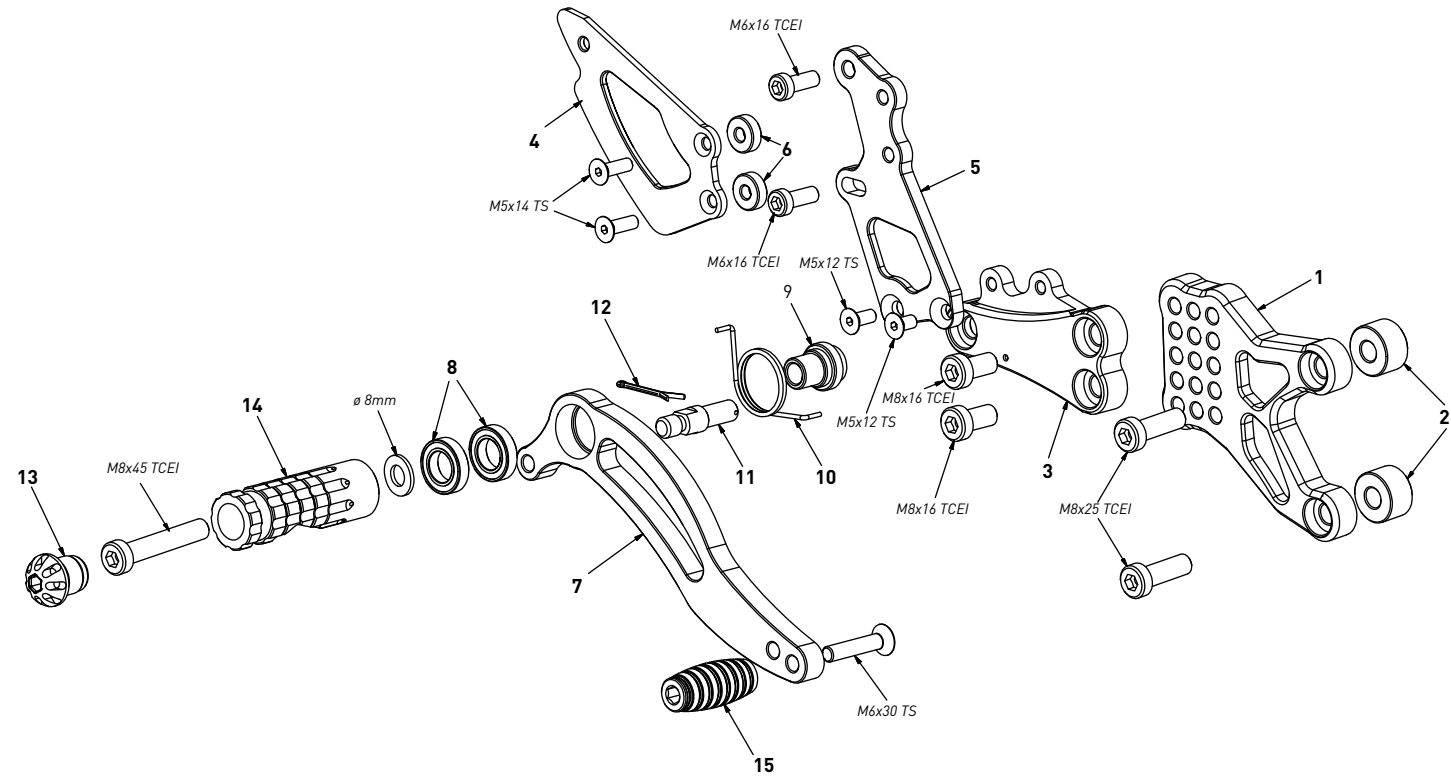

code H005 - Honda CBR 600 RR '07/'17 (normal shifting)

brake side - lato freno

code H005 - brake side - lato freno		
n°	description - descrizione	code
1	back plate - arretratore	AR_018
2	12mm spacer - spessore 12mm	SP_009
3	plate - piastra	PS_008T
4	heel plate - battitacco	BT_002
5	pump support - portapompa	PP_009
6	5mm spacer - spessore 5mm	SP_001
7	brake lever - leva freno	FN_002
8	bearing - cuscinetto	CS_002
9	bush - boccola	BC_002
10	spring - molla	MO_002
11	brake pin - perno freno	PF_006
12	forelock - coppiglia	FN_001
13	cap - tappo	PG00_BK
14	footpeg - poggiatesta	PG03
15	frontpeg - puntalino	PU_001

code H005 - Honda CBR 600 RR '07/'17 (normal shifting)

gear side - lato cambio

code H005 - gear side - lato cambio		
n°	description - descrizione	code
1	back plate - arretratore	AR_017
2	plate - piastra	PS_007T
3	heel plate - battitacco	BT_002
4	gear lever - leva cambio	LC_016
5	spacer - distanziale	DC_008
6	bearing - cuscinetto	CS_001
7	RH uniball - uniball DX	RH01_DX
8	cap - tappo	PG00_BK
9	footpeg - poggiatesta	PG04
10	frontpeg - puntalino	PU_001
11	12mm spacer - spessore 12mm	SP_009