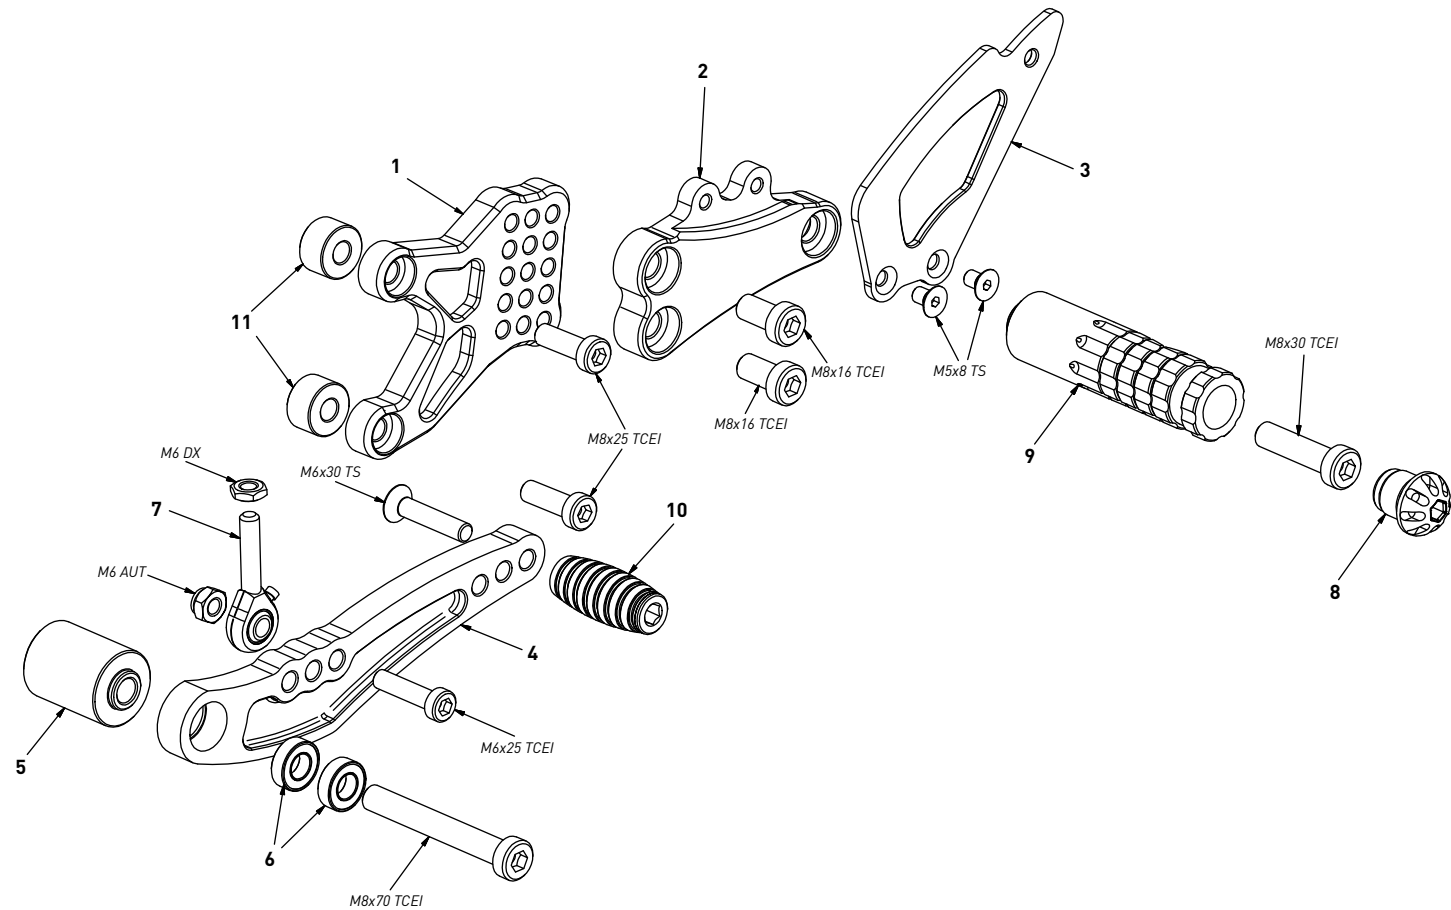

code H005 - Honda CBR 600 RR '07/'17 (normal shifting)

brake side - lato freno

code H005 - brake side - lato freno		
n°	description - descrizione	code
1	back plate - arretratore	AR_018
2	12mm spacer - spessore 12mm	SP_009
3	plate - piastra	PS_008T
4	heel plate - battitacco	BT_002
5	pump support - portapompa	PP_009
6	5mm spacer - spessore 5mm	SP_001
7	brake lever - leva freno	FN_002
8	bearing - cuscinetto	CS_002
9	bush - boccola	BC_002
10	spring - molla	MO_002
11	brake pin - perno freno	PF_006
12	forelock - coppiglia	FN_001
13	cap - tappo	PG00_BK
14	footpeg - poggiatesta	PG03
15	frontpeg - puntalino	PU_001

code H005 - Honda CBR 600 RR '07/'17 (normal shifting)

gear side - lato cambio

code H005 - gear side - lato cambio		
n°	description - descrizione	code
1	back plate - arretratore	AR_017
2	plate - piastra	PS_007T
3	heel plate - battitacco	BT_002
4	gear lever - leva cambio	LC_016
5	spacer - distanziale	DC_008
6	bearing - cuscinetto	CS_001
7	RH uniball - uniball DX	RH01_DX
8	cap - tappo	PG00_BK
9	footpeg - poggiatesta	PG04
10	frontpeg - puntalino	PU_001
11	12mm spacer - spessore 12mm	SP_009