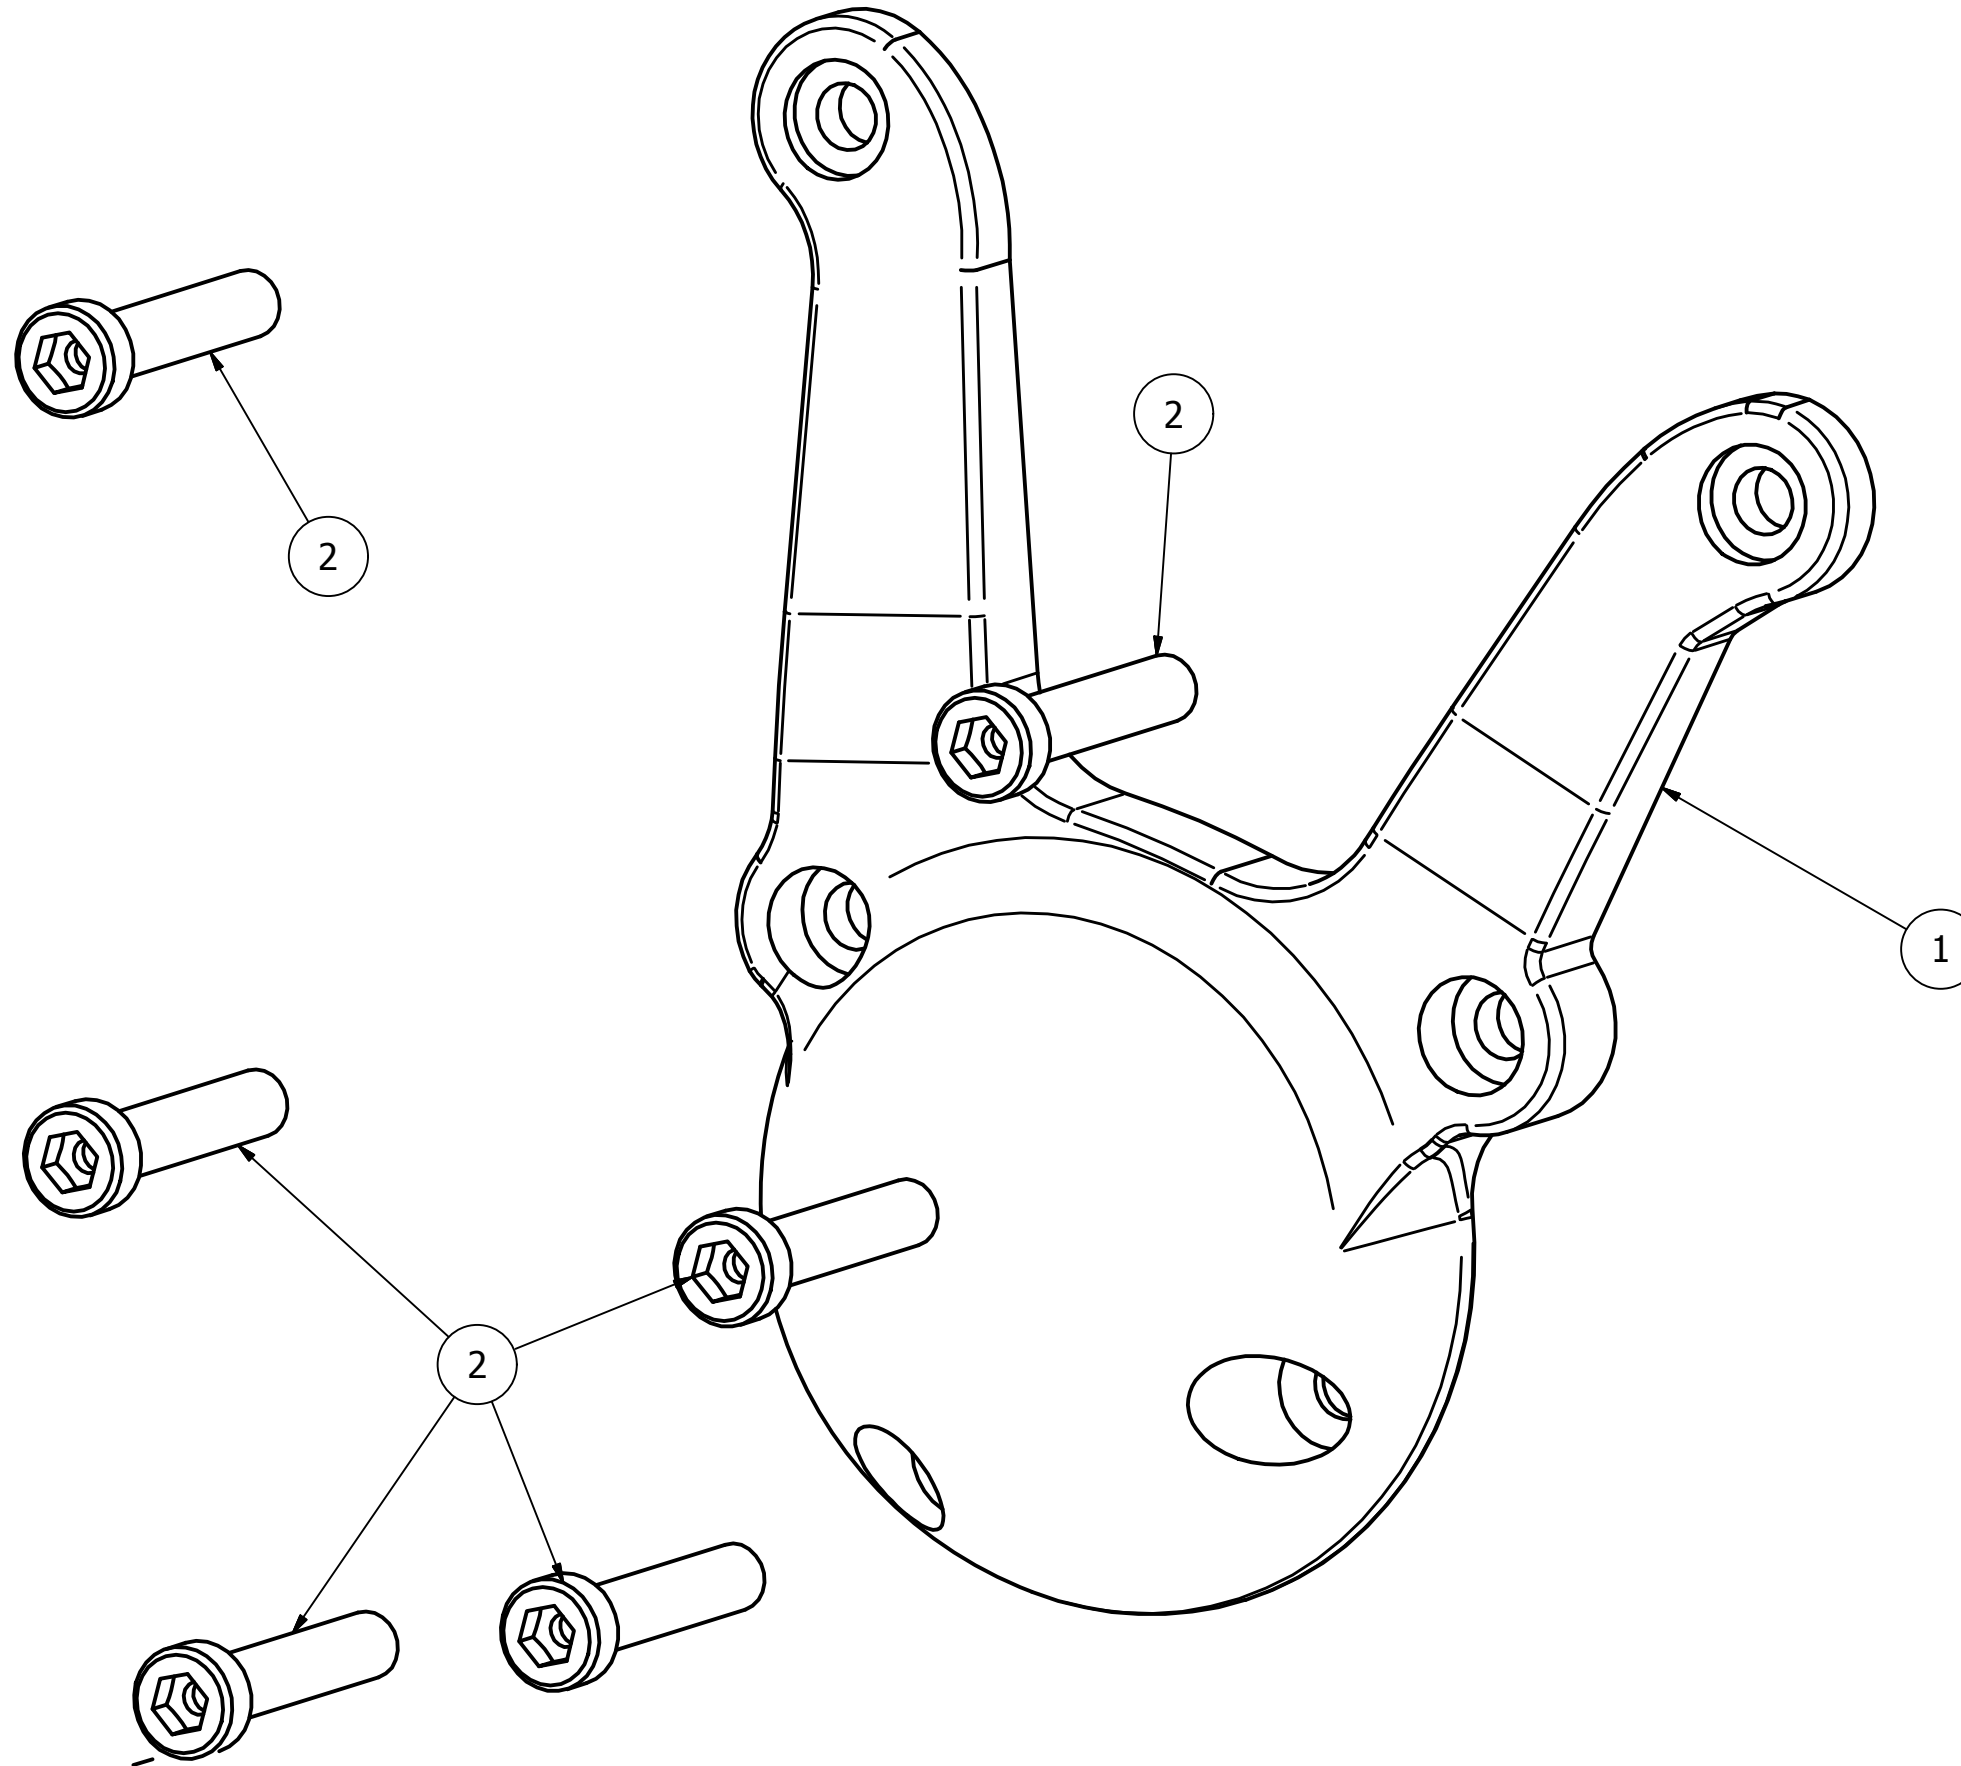

CP004B SBK - BMW S 1000 RR '08/'17 - lato destro
CP004B SBK - BMW S 1000 RR '08/'17 - right side

Attention: check the tightening of the screws before using - Components for racing use only
Attenzione: controllare il serraggio delle viti prima dell'uso - Componenti solo per uso agonistico

| ELENCO PARTI | | |
|--------------|-----|------------------------|
| ELEMENTO | QTÀ | NUMERO PARTE |
| 1 | 1 | CP004B |
| 2 | 6 | M6x30 TCEI - 10.30 Nm* |

*tightening torque - *coppia di serraggio