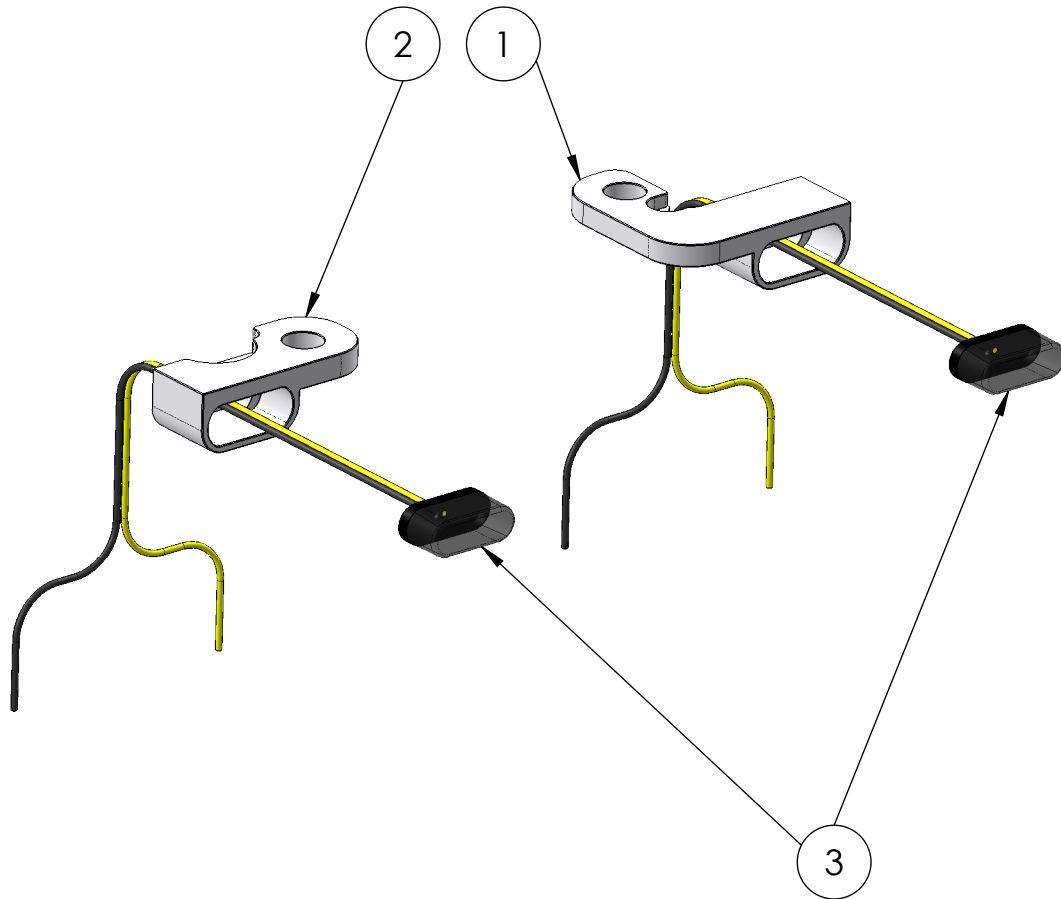

Artikelnummer:
Item No. 10005536,-...5537

Rev.:
./.

Ausgabedatum:
14.06.2019

Blinker-Gehäuse-Set HD-Dyna-Modelle Bj.96- Typ 2

POS-NR.	Zeichnungsnummer	BESCHREIBUNG	MENGE	Anzugs- moment	Besonderheiten
1	1633_2_12	Gehäuse links Typ 2	1		
2	1633_1_11	Gehäuse rechts Typ 2	1		
3	10004600	Einbaublinder Heat getönt Paar	1		