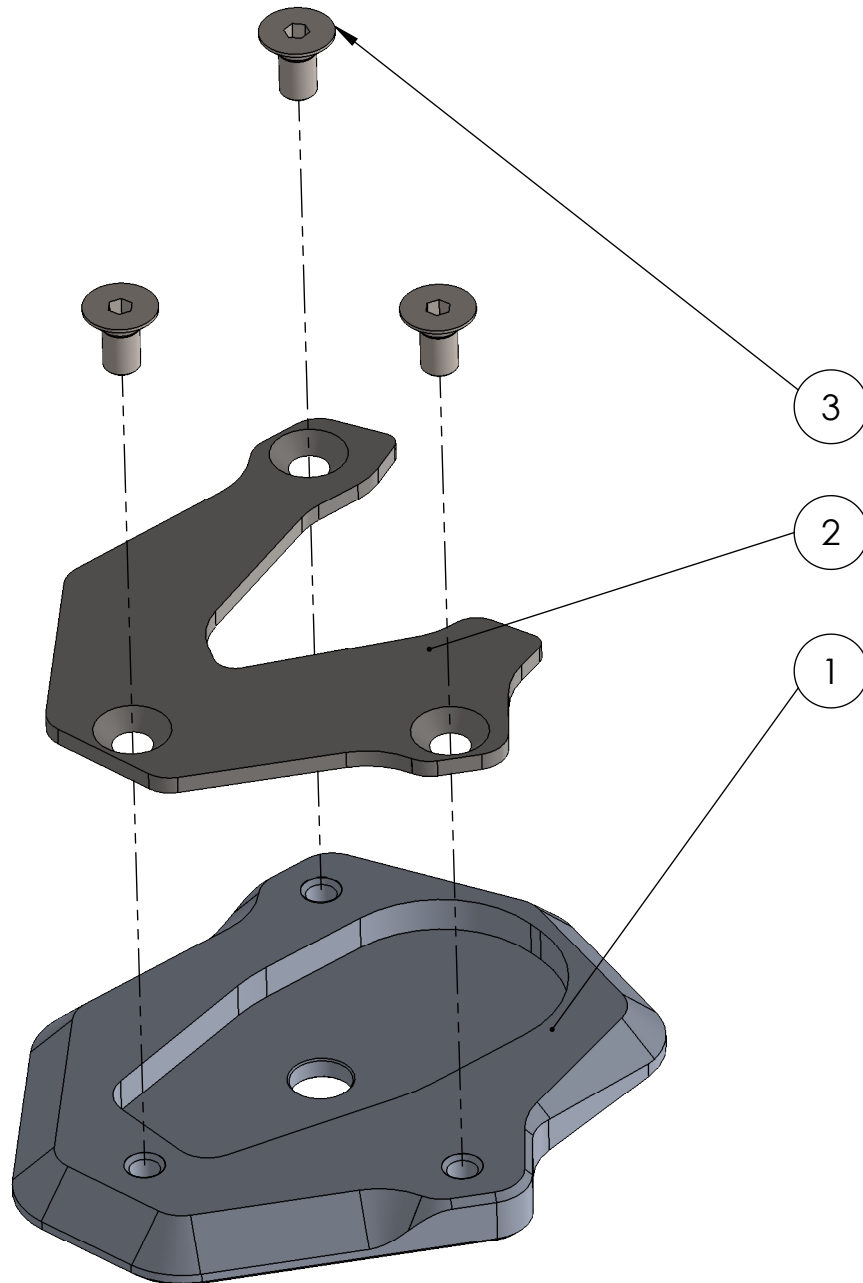

Artikelnummer:
Item No. 936323B

Rev.:
./.

Ausgabedatum:
12.08.2016

Seitenständerfußset_KTM 1190 Adventure Bj.13

POS-NR.	BENENNUNG	BESCHREIBUNG	MENGE	[Nm]	Besonderheiten
1	1119_0_11	Seitenständerfuß	1		
2	1119_0_12	Spannblech	1		
3	DIN 7991 - M5 x 10	Senkkopf mit Innensechskant	3	6	