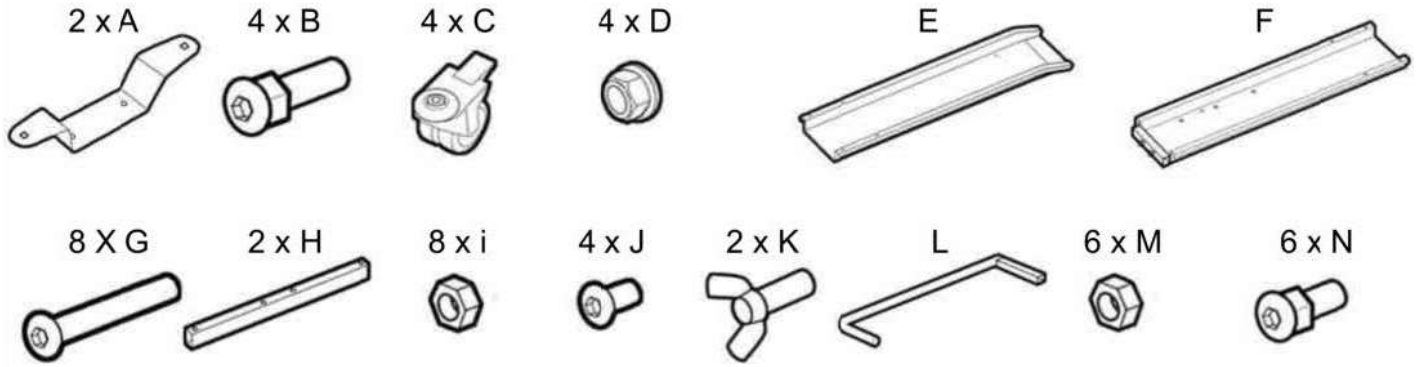

Motorrad Rangierschiene mit Wippe Motorcycle shunting rail with rocker

3001187xx 03 04 05 06

🏠 Stein-Dinse GmbH • Waller See 11 • 38179 Schwuelper

☎ +49 (0) 531 123300-0

✉ info@stein-dinse.com

1

3

**STEIN
DINSE**