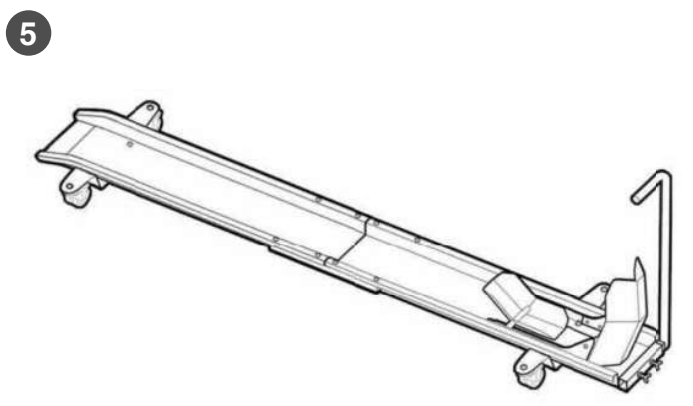

Motorrad Rangierschiene mit Wippe Motorcycle shunting rail with rocker

3001187xx 03 04 05 06

🏠 Stein-Dinse GmbH • Waller See 11 • 38179 Schwuelper

☎ +49 (0) 531 123300-0

✉ info@stein-dinse.com

1

3

**STEIN
DINSE**