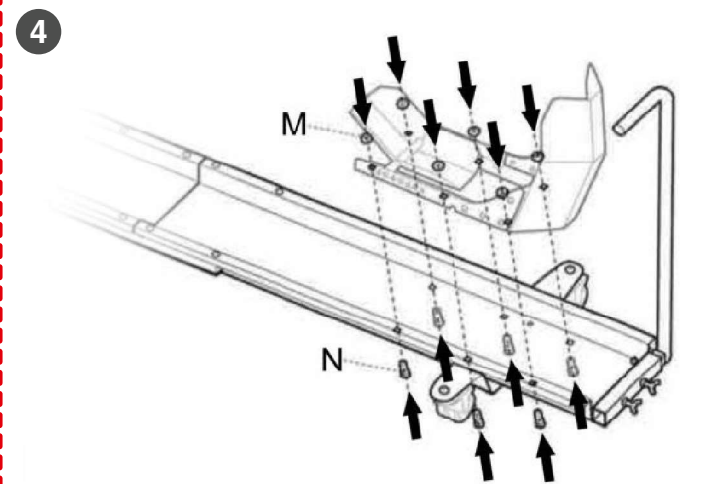

Motorrad Rangierschiene mit Wippe Motorcycle shunting rail with rocker

3001187xx 03 04 05 06

🏠 Stein-Dinse GmbH • Waller See 11 • 38179 Schwuelper

☎ +49 (0) 531 123300-0

✉ info@stein-dinse.com

1

3

**STEIN
DINSE**