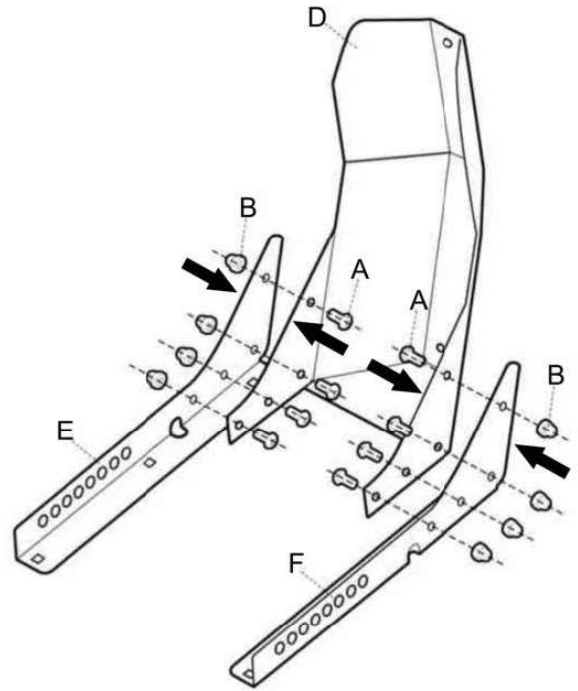

Motorrad Rangierschiene mit Wippe Motorcycle shunting rail with rocker

3001187xx 03 04 05 06

🏠 Stein-Dinse GmbH • Waller See 11 • 38179 Schwuelper

☎ +49 (0) 531 123300-0

✉ info@stein-dinse.com

1

3

**STEIN
DINSE**