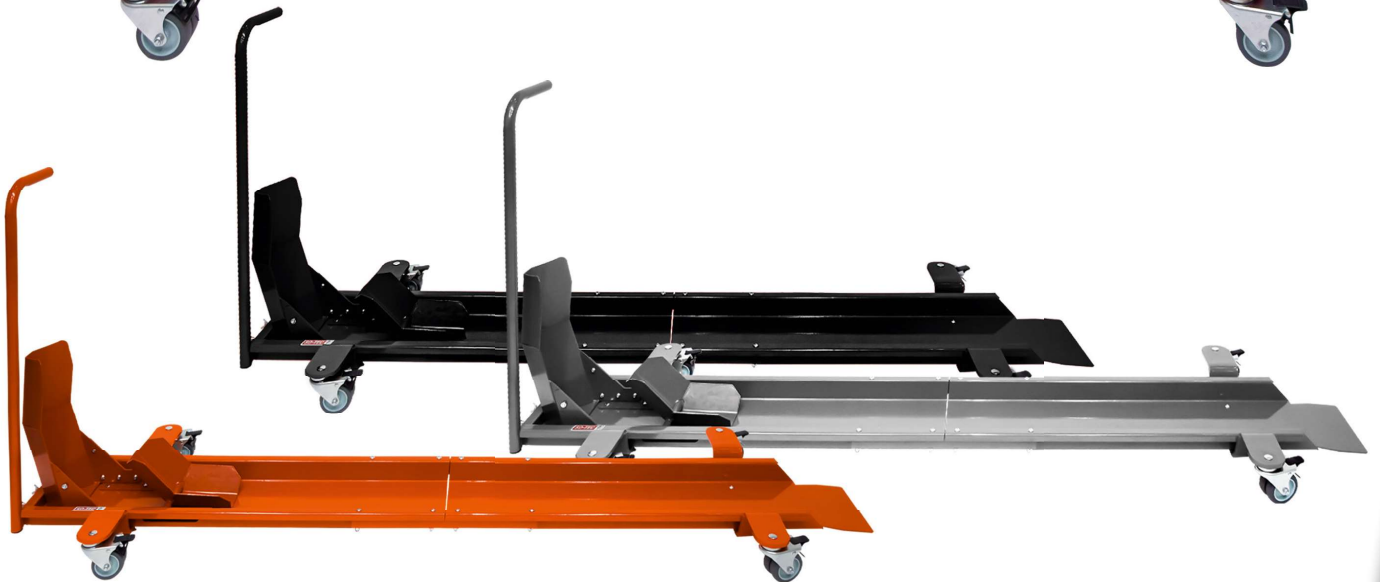

Motorrad Rangierschiene mit Wippe Motorcycle shunting rail with rocker

3001187xx 03 04 05 06

🏠 Stein-Dinse GmbH • Waller See 11 • 38179 Schwuelper

☎ +49 (0) 531 123300-0

✉ info@stein-dinse.com

1

3

**STEIN
DINSE**