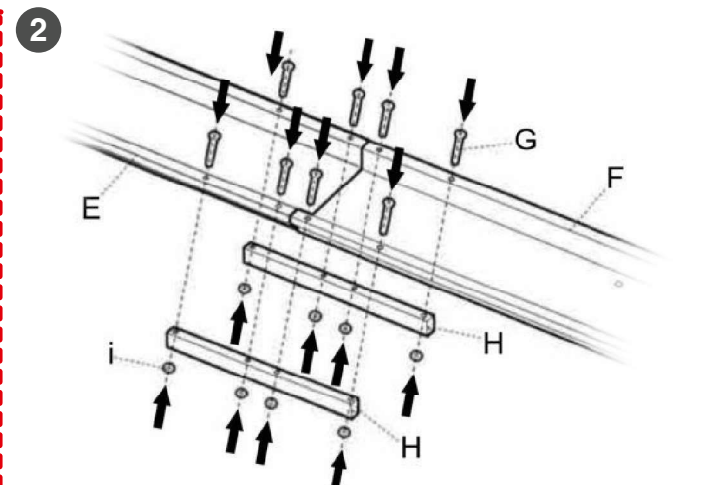

Motorrad Rangierschiene mit Wippe Motorcycle shunting rail with rocker

3001187xx 03 04 05 06

🏠 Stein-Dinse GmbH • Waller See 11 • 38179 Schwuelper

☎ +49 (0) 531 123300-0

✉ info@stein-dinse.com

1

3

**STEIN
DINSE**