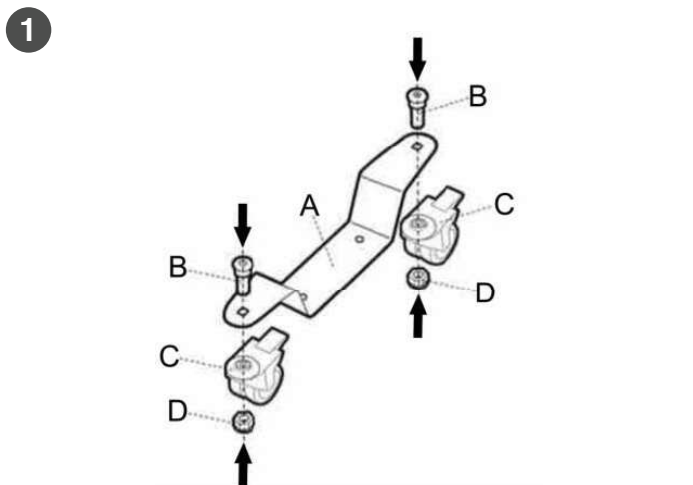

Motorrad Rangierschiene mit Wippe Motorcycle shunting rail with rocker

3001187xx 03 04 05 06

🏠 Stein-Dinse GmbH • Waller See 11 • 38179 Schwuelper

☎ +49 (0) 531 123300-0

✉ info@stein-dinse.com

1

3

**STEIN
DINSE**