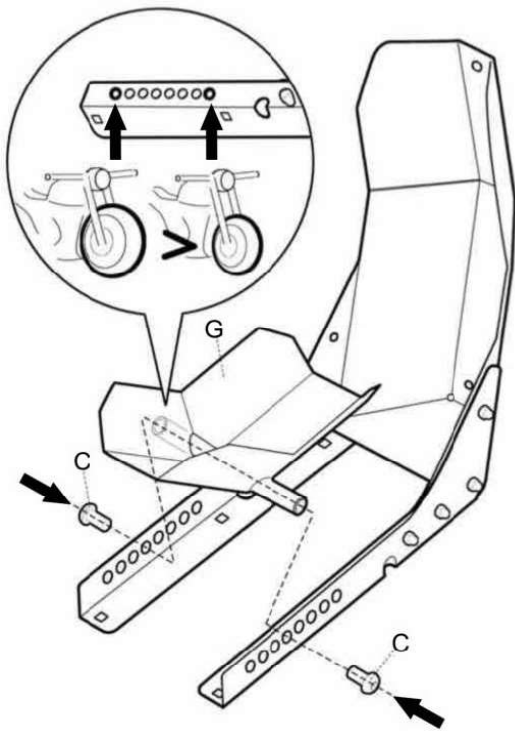

Motorrad Rangierschiene mit Wippe Motorcycle shunting rail with rocker

3001187xx 03 04 05 06

🏠 Stein-Dinse GmbH • Waller See 11 • 38179 Schwuelper

☎ +49 (0) 531 123300-0

✉ info@stein-dinse.com

1

3

**STEIN
DINSE**