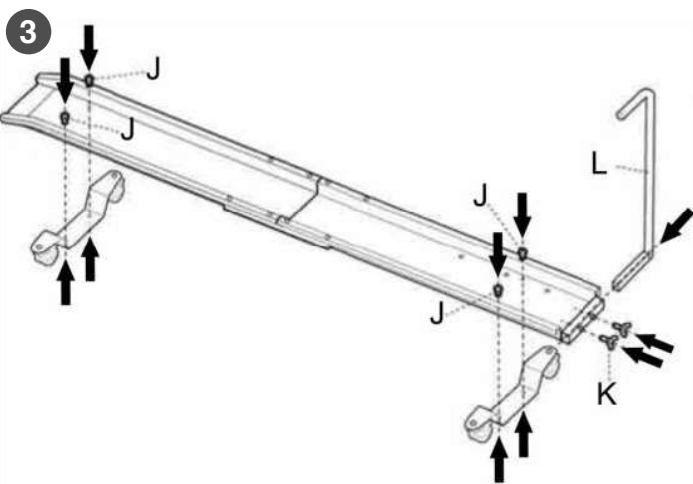

Motorrad Rangierschiene mit Wippe Motorcycle shunting rail with rocker

3001187xx 03 04 05 06

🏠 Stein-Dinse GmbH • Waller See 11 • 38179 Schwuelper

☎ +49 (0) 531 123300-0

✉ info@stein-dinse.com

1

3

**STEIN
DINSE**