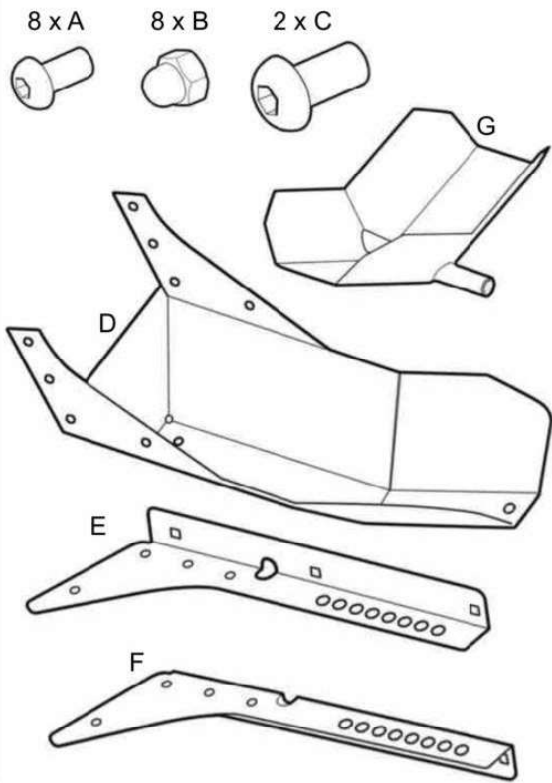

Motorrad Rangierschiene mit Wippe Motorcycle shunting rail with rocker

3001187xx 03 04 05 06

🏠 Stein-Dinse GmbH • Waller See 11 • 38179 Schwuelper

☎ +49 (0) 531 123300-0

✉ info@stein-dinse.com

1

3

**STEIN
DINSE**